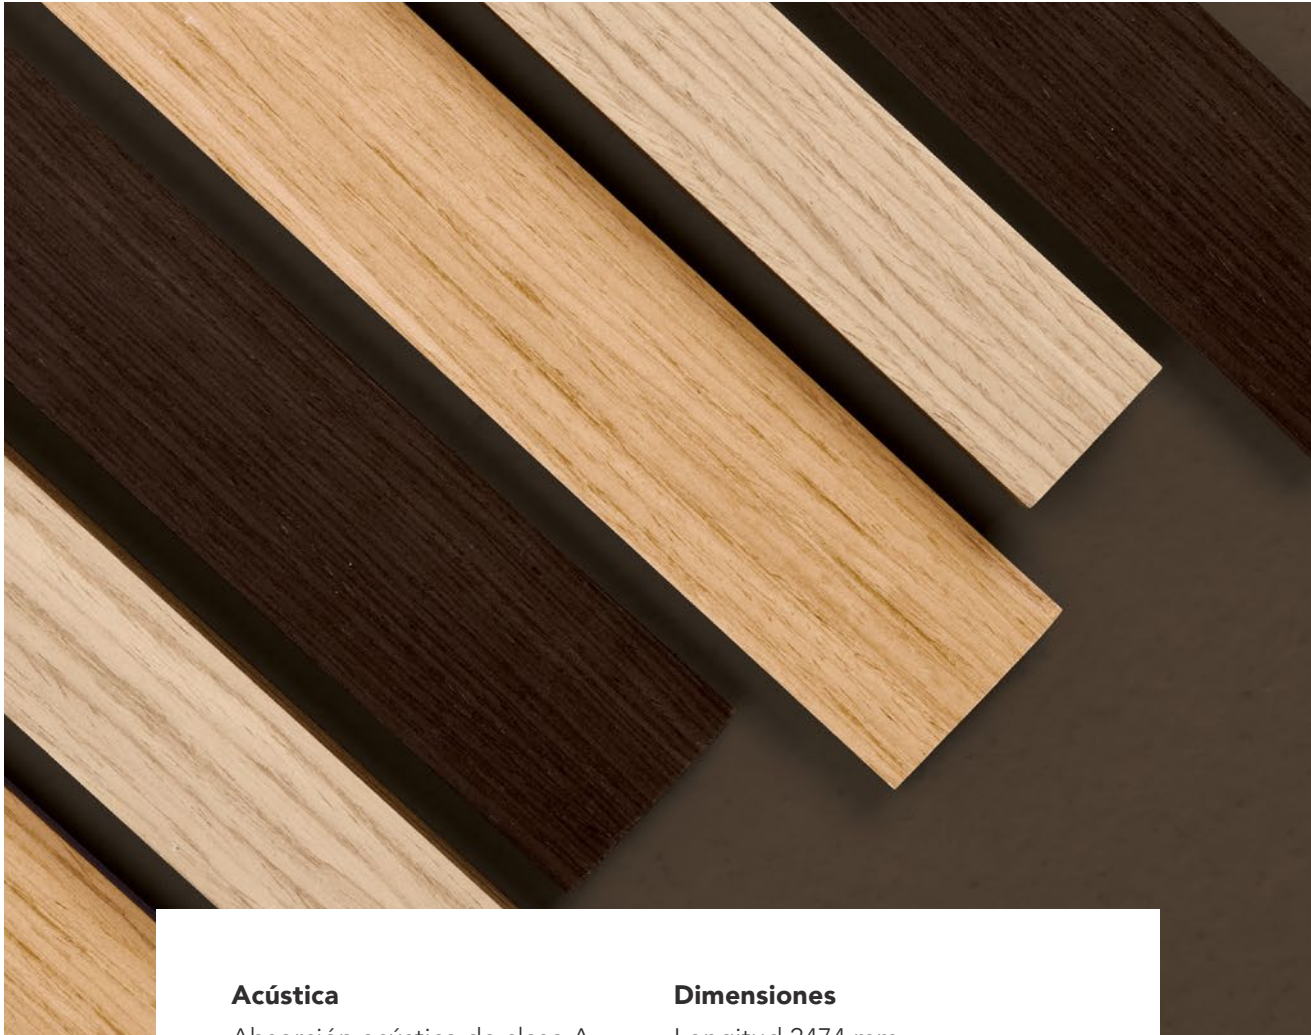

Calma y sofisticación